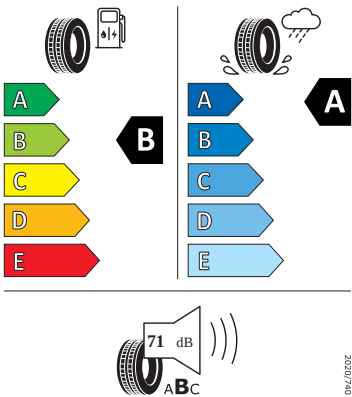

- Goodyear 225.0/50.0 R18

GOODYEAR 548580

225/50R18 95 W C1