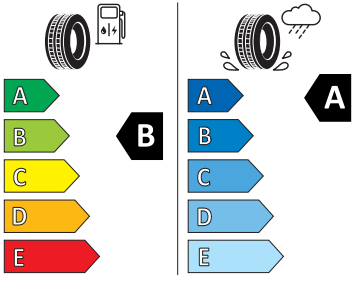

PIRELLI

36277

225/50R18 95 W

C1

2020/740