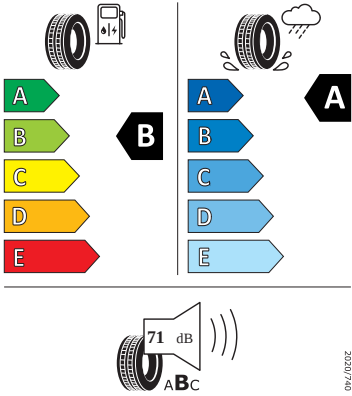

BRIDGESTONE 17643

225/50 R18 95 W C1