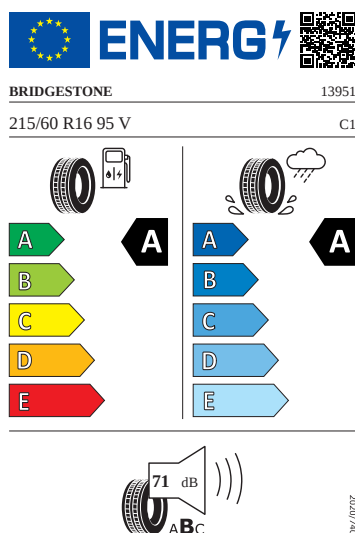

- Sluneční clony s osvětleným kosmetickým zrcátkem na straně řidiče a spolujezdce
- Kožená hlavice řadící páky
- Schránka na brýle
- Dekoratívni obložení palubní desky Unique Chrome a dveří Anodized Cross Line
- Světla na čtení vpředu a vzadu
- Dvouzónová klimatizace Climatronic
- Zvýšená podlaha v zavazadlovém prostoru
- Sunset

Infotainment

- Digitální asistentka Laura - hlasové ovládání
- DAB - digitální radiopřijem
- 2× USB-C vpředu
- Virtuální kokpit mini 8"
- Infotainment Media 8" s přípravou pro navigační systém
- 8 reproduktorů
- Bezdrátový SmartLink
- Bluetooth
- Příprava pro služby Škoda Connect

Vnější výbava

- Střešní nosič - černý matný
- Černé matné lišty oken
- Ochranné lemy blatníků
- Vnější zpětná zrcátka lakovaná v barvě karoserie
- El. sklápění pro vnější zpětná zrcátka s aut. stmíváním u řidiče, elektricky nastavitelná a vyhřívaná
- LED přední světlomety
- Stěrač zadního okna s ostříkovačem
- Top LED zadní světla s animovanými ukazateli směru jízdy
- Virtuální pedál (elektrické víko zavazadlového prostoru s bezdotykovou funkcí)
- Parkovací senzory vpředu a vzadu
- Ostříkovače předních světlometů

Ostatní

- Dva klíče dálkového centrálního zamykání
- Sada náradí a zvedák vozu

Vnitřní vybavení

- Multifunkční kožený vyhřívaný volant s pádly

Energetické štítky pneumatik

- Bridgestone 215/60 R16