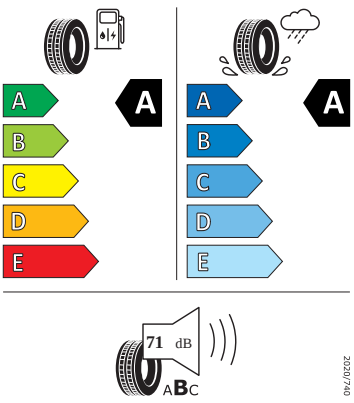

Vnitřní vybavení

- Multifunkční kožený volant

Energetické štítky pneumatik

- Bridgestone 195/55 R16

BRIDGESTONE 13946

195/55 R16 91 V XL C1

- Continental 195/55 R16

Continental 0358162