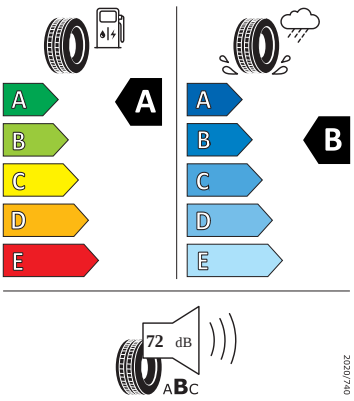

- Continental 195/55 R16

Continental 0358162

195/55 R 16 91 V XL C1