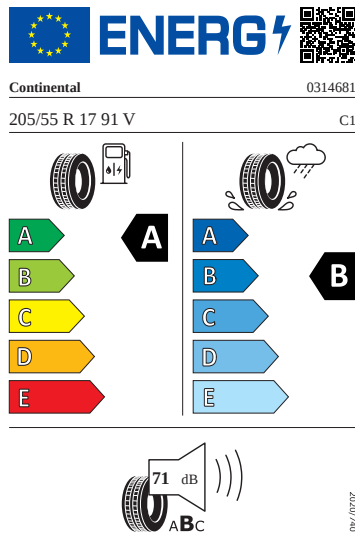

- Sportovní kryty pedálů z ušlechtilé oceli
- Dekorativní obložení palubní desky Black Carbon Haptics
- Akustická přední boční skla a Sunset
- Oboustranný koberec do zavazadlového prostoru

Infotainment

- DAB - digitální radiopřijem
- Virtuální kokpit 10"
- Digitální asistentka Laura - hlasové ovládání
- Navigační systém
- Infotainment Navi 13"
- Bezdrátový SmartLink
- 2x USB-C vpředu, 2x USB-C vzadu (nabíjecí výkon až 45 W) a USB-C u vnitřního zpětného zrcátka (až 15 W)
- Příprava pro balíček služeb Škoda Connect

Vnější výbava

- Nárazníky v barvě karoserie
- Černě lakované orámování oken
- Parkovací senzory vpředu a vzadu
- Ostřikovače předních světlometů
- Stěrač zadního okna s ostřikovačem
- Sada nápisů v kvalitnějším provedení
- Vnější zpětná zrcátka a střecha lakovaná v černé barvě
- El. sklápění pro vnější zp. zrcátka s aut. stmíváním na straně řidiče

Vnitřní vybavení

- Sportovní multifunkční kožený vyhřívaný volant s pádly

Energetické štítky pneumatik

- Continental 205/55 R17

- Michelin 205/55 R17