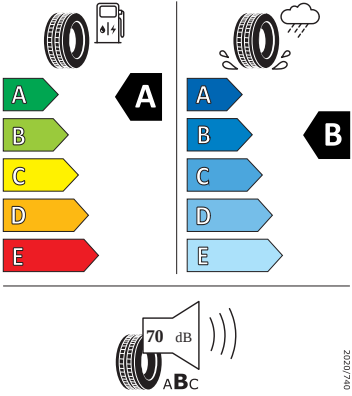

- GOODYEAR 205/55 R17 91V

GOODYEAR

582740

205/55R17 91 V

C1