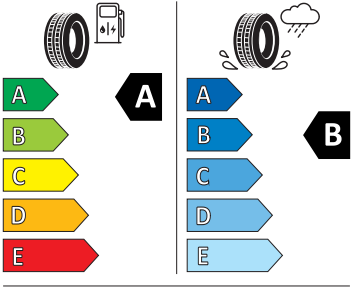

2020/740

- GOODYEAR 205/55 R17 91V

GOODYEAR

582740

205/55R17 91 V

C1